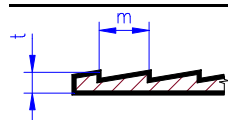

4030

dřevěná stěna (deska s drážkami - prkna přes sebe)

tloušťka 1.0 mm, bílá barva

rozteč drážek 0.75	4031	150 x 300 mm	C	160 Kč	skladem
rozteč drážek 1.0	4041	150 x 300 mm	C	160 Kč	skladem
rozteč drážek 1.3	4051	150 x 300 mm	C	160 Kč	skladem
rozteč drážek 1.5	4061	150 x 300 mm	C	160 Kč	skladem
rozteč drážek 2.0	4081	150 x 300 mm	C	160 Kč	skladem
rozteč drážek 2.5	4101	150 x 300 mm	C	160 Kč	skladem