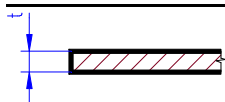

9000

hladká čirá deska

čirý polystyren

tloušťka 0.13	9005	3 ks 150 x 300 mm	BB	140 Kč	skladem
tloušťka 0.25	9006	2 ks 150 x 300 mm	BB	140 Kč	skladem
tloušťka 0.38	9007	2 ks 150 x 300 mm	BB	140 Kč	skladem