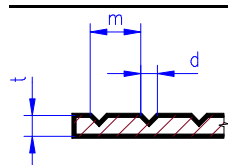

4.8	296	3 ks	A	95 Kč	skladem
6.3	297	2 ks	A	95 Kč	skladem

2000

dřevěná stěna - tenká (deska s drážkami tvaru V)

tloušťka 0.5 mm, bílá barva

není-li uvedeno jinak, jsou drážky orientovány podél formátu

rozteč drážek 0.5, napříč	2020	150 x 300 mm	C	160 Kč	skladem
rozteč 0.64, šířka drážky 0.23	2025	150 x 300 mm	C	160 Kč	skladem
rozteč 0.75, šířka drážky 0.25	2030	150 x 300 mm	C	160 Kč	skladem
rozteč drážek 0.95, napříč	2037	150 x 300 mm	C	160 Kč	skladem
rozteč 1.0, šířka drážky 0.28	2040	150 x 300 mm	C	160 Kč	skladem
rozteč 1.3, šířka drážky 0.3	2050	150 x 300 mm	C	160 Kč	skladem
rozteč 1.5, šířka drážky 0.33	2060	150 x 300 mm	C	160 Kč	skladem
rozteč drážek 1.69, napříč	2067	150 x 300 mm	C	160 Kč	skladem
rozteč 2.0, šířka drážky 0.4	2080	150 x 300 mm	C	160 Kč	skladem
rozteč 2.5, šířka drážky 0.45	2100	150 x 300 mm	C	160 Kč	skladem
rozteč 3.2, šířka drážky 0.53	2125	150 x 300 mm	C	160 Kč	skladem