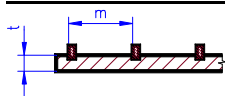

4550

plechová střecha s vystupujícími švy

tloušťka 1.0 mm, bílá barva

dodává se jako deska s drážkami, do nich se vlepují švy

rozteč švů 4.8	4521	150 x 300 mm	E	220 Kč	skladem
rozteč švů 6.3	4522	150 x 300 mm	E	220 Kč	skladem
rozteč švů 9.5	4523	150 x 300 mm	E	220 Kč	skladem
rozteč švů 12.7	4524	150 x 300 mm	E	220 Kč	skladem