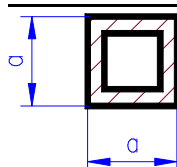

tyč čtvrtkruhového průřezu

délka 350 mm, bílá barva

poloměr 0.75	246	5 ks	A	95 Kč	skladem
poloměr 1.0	247	5 ks	A	95 Kč	skladem
poloměr 1.5	248	4 ks	A	95 Kč	skladem
poloměr 2.0	249	3 ks	A	95 Kč	skladem
poloměr 2.5	250	3 ks	A	95 Kč	skladem