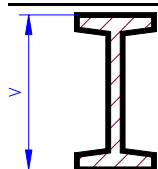

profil U

délka 350 mm, bílá barva

1.5	261	4 ks	A	95 Kč	skladem
2.0	262	4 ks	A	95 Kč	skladem
2.5	263	4 ks	A	95 Kč	skladem
3.2	264	3 ks	A	95 Kč	skladem
4.0	265	3 ks	A	95 Kč	skladem
4.8	266	3 ks	A	95 Kč	skladem
6.3	267	3 ks	A	95 Kč	skladem
7.9	268	3 ks	A	95 Kč	skladem