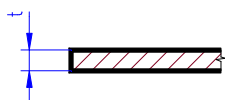

9100

hladká deska

bílá barva

deska 200 x 530 má 2.35krát větší plochu než deska 150 x 300

odřezky desek, 225g	9002	odřezky desek	H	180 Kč	skladem
výběr: po 1 ks od tloušťky 0.25, 0.5 a 1.0	9008	3 ks 150 x 300 mm	B	120 Kč	skladem
tloušťka 0.13	9009	3 ks 150 x 300 mm	B	120 Kč	skladem
tloušťka 0.25	9010	4 ks 150 x 300 mm	B	120 Kč	skladem
tloušťka 0.38	9015	3 ks 150 x 300 mm	B	120 Kč	skladem
tloušťka 0.50	9020	3 ks 150 x 300 mm	B	120 Kč	skladem
tloušťka 0.75	9030	2 ks 150 x 300 mm	B	120 Kč	skladem
tloušťka 1.0	9040	2 ks 150 x 300 mm	B	120 Kč	skladem
tloušťka 1.5	9060	1 ks 150 x 300 mm	B	120 Kč	skladem
tloušťka 2.0	9080	1 ks 150 x 300 mm	B	120 Kč	skladem
tloušťka 2.5	9100	1 ks 150 x 300 mm	BA	140 Kč	skladem
tloušťka 3.2	9125	1 ks 150 x 300 mm	BA	140 Kč	skladem
tloušťka 0.25	9101	8 ks 200 x 530 mm	I	320 Kč	skladem
tloušťka 0.38	9102	6 ks 200 x 530 mm	I	320 Kč	skladem
tloušťka 0.50	9103	6 ks 200 x 530 mm	I	320 Kč	skladem
tloušťka 0.75	9104	4 ks 200 x 530 mm	I	320 Kč	skladem
tloušťka 1.0	9105	3 ks 200 x 530 mm	I	320 Kč	skladem
tloušťka 1.5	9106	2 ks 200 x 530 mm	I	320 Kč	skladem
tloušťka 2.0	9107	2 ks 200 x 530 mm	J	400 Kč	skladem
tloušťka 3.2	9108	1 ks 200 x 530 mm	I	320 Kč	skladem