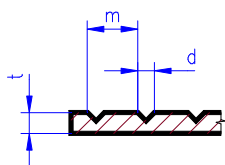

4500

dlažba (deska s hrubšími drážkami křížem)

tloušťka 1.0 mm, bílá barva

čtverce 1.6 x 1.6, šířka drážky 0.35	4501	150 x 300 mm	C	160 Kč	skladem
čtverce 2.1 x 2.1, šířka drážky 0.42	4502	150 x 300 mm	C	160 Kč	skladem
čtverce 3.2 x 3.2, šířka drážky 0.5	4503	150 x 300 mm	C	160 Kč	skladem
čtverce 4.2 x 4.2, šířka drážky 0.62	4504	150 x 300 mm	C	160 Kč	skladem
čtverce 6.3 x 6.3, šířka drážky 0.77	4505	150 x 300 mm	C	160 Kč	skladem
čtverce 8.5 x 8.5, šířka drážky 0.9	4506	150 x 300 mm	C	160 Kč	skladem
čtverce 12.7 x 12.7, šířka drážky 1.1	4507	150 x 300 mm	C	160 Kč	skladem