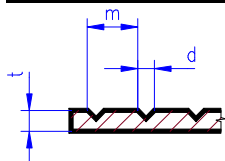

4510

chodník (deska s jemnějšími drážkami křížem)

tloušťka 1.0 mm, bílá barva

čtverce 3.2 x 3.2, šířka drážky 0.28	4514	150 x 300 mm	C	160 Kč	skladem
čtverce 4.7 x 4.7, šířka drážky 0.33	4515	150 x 300 mm	C	160 Kč	skladem
čtverce 6.3 x 6.3, šířka drážky 0.4	4516	150 x 300 mm	C	160 Kč	skladem
čtverce 9.5 x 9.5, šířka drážky 0.53	4517	150 x 300 mm	C	160 Kč	skladem
čtverce 12.7 x 12.7, šířka drážky 0.65	4518	150 x 300 mm	C	160 Kč	skladem