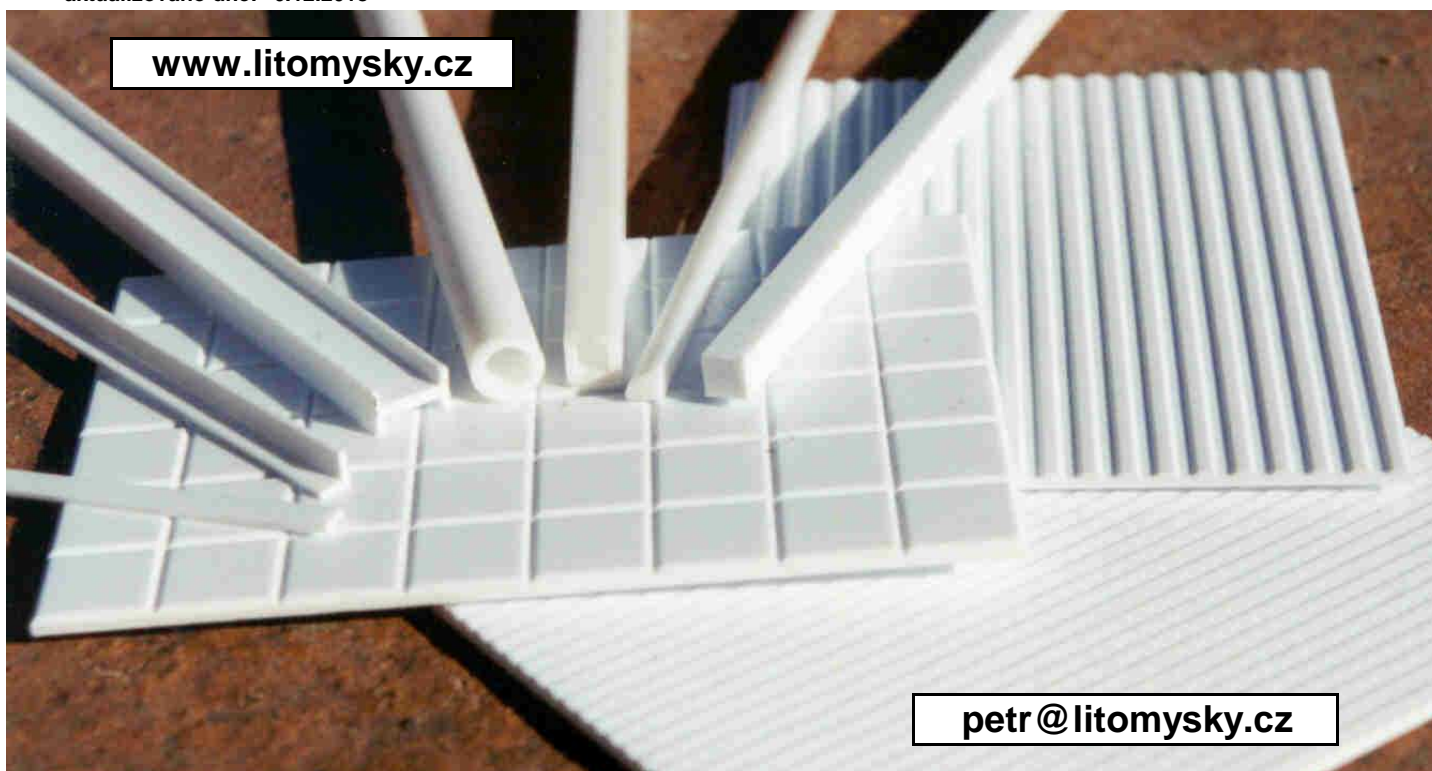

Základní sortiment udržujeme trvale skladem a tedy okamžitě k dodání. Může se pochopitelně stát, že některá z položek nabídky je dočasně vyprodaná, ale při nejbližší příležitosti ji doplníme. Termín dodávky se v těchto případech může dost protáhnout - konzultujte ho s námi...

10

katalogy - literatura

příručka "Styrene Modeling"	14	brožura, 88 stran	Z	400 Kč	na objednávku

80

profil T

délka 350 mm, bílá barva

0.88	761	4 ks	A	95 Kč	skladem
1.42	762	4 ks	A	95 Kč	skladem
1.85	763	4 ks	A	95 Kč	skladem
2.3	764	4 ks	A	95 Kč	skladem
3.1	765	3 ks	A	95 Kč	skladem
3.6	766	3 ks	A	95 Kč	skladem
5.0	767	3 ks	A	95 Kč	skladem