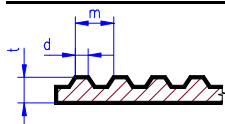

4520

plech s prolisy (trapézový, symetrický)

tloušťka 1.0 mm, bílá barva

rozteč 0.75, šířka žebra 0.25	4525	150 x 300 mm	C	160 Kč	skladem
rozteč 1.0, šířka žebra 0.33	4526	150 x 300 mm	C	160 Kč	skladem
rozteč 1.5, šířka žebra 0.5	4527	150 x 300 mm	C	160 Kč	skladem
rozteč 2.0, šířka žebra 0.68	4528	150 x 300 mm	C	160 Kč	skladem
rozteč 2.5, šířka žebra 0.83	4529	150 x 300 mm	C	160 Kč	skladem
rozteč 3.2, šířka žebra 1.13	4530	150 x 300 mm	C	160 Kč	skladem