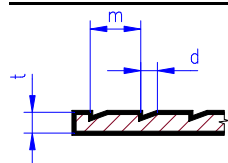

4000

dřevěná stěna (deska s drážkami tvaru "novelty")

tloušťka 1.0 mm, bílá barva

rozteč drážek 1.5	4062	150 x 300 mm	C	160 Kč	skladem
rozteč drážek 2.1	4083	150 x 300 mm	C	160 Kč	skladem
rozteč drážek 2.7	4109	150 x 300 mm	C	160 Kč	skladem
rozteč drážek 3.7	4150	150 x 300 mm	C	160 Kč	skladem