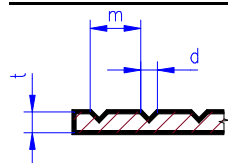

2300

dřevěná stěna - střední (deska s drážkami tvaru V)

tloušťka 0.75 mm, bílá barva

drážky jsou orientovány napříč formátu

rozteč drážek 0.64, napříč	3025	150 x 300 mm	C	160 Kč	skladem
rozteč drážek 0.89, napříč	3035	150 x 300 mm	C	160 Kč	skladem
rozteč drážek 1.21, napříč	3047	150 x 300 mm	C	160 Kč	skladem