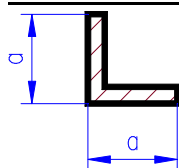

290

profil L - úhelník, rovnoramenný

délka 350 mm, bílá barva

1.5	291	4 ks	A	95 Kč	skladem
2.0	292	4 ks	A	95 Kč	skladem
2.5	293	4 ks	A	95 Kč	skladem
3.2	294	3 ks	A	95 Kč	skladem
4.0	295	3 ks	A	95 Kč	skladem