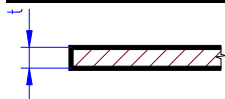

9500

hladká černá deska

černá barva (probarvený plast)

deska 200 x 530 má 2.35krát větší plochu než deska 150 x 300

tloušťka 0.25	9511	4 ks 150 x 300 mm	B	120 Kč	skladem
tloušťka 0.50	9513	3 ks 150 x 300 mm	B	120 Kč	skladem
tloušťka 0.75	9514	2 ks 150 x 300 mm	B	120 Kč	skladem
tloušťka 1.0	9515	2 ks 150 x 300 mm	B	120 Kč	skladem
tloušťka 1.5	9516	1 ks 150 x 300 mm	B	120 Kč	skladem
tloušťka 2.0	9517	1 ks 150 x 300 mm	B	120 Kč	skladem
tloušťka 0.25	9111	8 ks 200 x 530 mm	I	320 Kč	skladem
tloušťka 0.50	9113	6 ks 200 x 530 mm	I	320 Kč	skladem
tloušťka 0.75	9114	4 ks 200 x 530 mm	I	320 Kč	skladem
tloušťka 1.0	9115	3 ks 200 x 530 mm	I	320 Kč	skladem
tloušťka 1.5	9116	2 ks 200 x 530 mm	I	320 Kč	skladem
tloušťka 2.0	9117	2 ks 200 x 530 mm	J	400 Kč	skladem