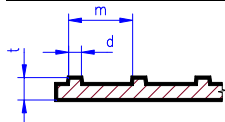

4540

dřevěná stěna, spáry kryté lištami (též plech s prolisy)

tloušťka 1.0 mm, bílá barva

rozteč 1.8, šířka žebra 0.38	4542	150 x 300 mm	C	160 Kč	skladem
rozteč 2.5, šířka žebra 0.5	4543	150 x 300 mm	C	160 Kč	skladem
rozteč 3.2, šířka žebra 0.62	4544	150 x 300 mm	C	160 Kč	skladem