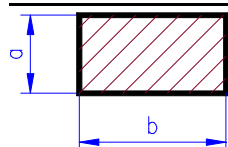

6.5	768	2 ks	A	95 Kč	skladem
8.1	769	2 ks	A	95 Kč	skladem

95

profil Z
délka 350 mm, bílá barva

1.5	751	4 ks	A	95 Kč	skladem
2.0	752	4 ks	A	95 Kč	skladem
2.5	753	4 ks	A	95 Kč	skladem
3.2	754	3 ks	A	95 Kč	skladem
4.0	755	3 ks	A	95 Kč	skladem
4.8	756	3 ks	A	95 Kč	skladem
6.3	757	2 ks	A	95 Kč	skladem

100

hranol
délka 350 mm (velká balení 610 mm), bílá barva

0.25 x 0.5	100	10 ks	A	95 Kč	skladem
0.25 x 0.75	101	10 ks	A	95 Kč	skladem
0.25 x 1.0	102	10 ks	A	95 Kč	skladem
0.25 x 1.5	103	10 ks	A	95 Kč	skladem
0.25 x 2.0	104	10 ks	A	95 Kč	skladem
0.25 x 2.5	105	10 ks	A	95 Kč	skladem
0.25 x 3.2	106	10 ks	A	95 Kč	skladem
0.25 x 4.0	107	10 ks	A	95 Kč	skladem
0.25 x 4.8	108	10 ks	A	95 Kč	skladem
0.25 x 6.3	109	10 ks	A	95 Kč	skladem
0.38 x 0.5	110	10 ks	A	95 Kč	skladem
0.38 x 0.75	111	10 ks	A	95 Kč	skladem
0.38 x 1.0	112	10 ks	A	95 Kč	skladem
0.38 x 1.5	113	10 ks	A	95 Kč	skladem
0.38 x 2.0	114	10 ks	A	95 Kč	skladem
0.38 x 2.5	115	10 ks	A	95 Kč	skladem
0.38 x 3.2	116	10 ks	A	95 Kč	skladem
0.38 x 4.0	117	10 ks	A	95 Kč	skladem
0.38 x 4.8	118	10 ks	A	95 Kč	skladem
0.38 x 6.3	119	10 ks	A	95 Kč	skladem
0.5 x 0.5	120	10 ks	A	95 Kč	skladem
0.5 x 0.75	121	10 ks	A	95 Kč	skladem
0.5 x 1.0	122	10 ks	A	95 Kč	skladem
0.5 x 1.5	123	10 ks	A	95 Kč	skladem
0.5 x 2.0	124	10 ks	A	95 Kč	skladem
0.5 x 2.5	125	10 ks	A	95 Kč	skladem
0.5 x 3.2	126	10 ks	A	95 Kč	skladem
0.5 x 4.0	127	10 ks	A	95 Kč	skladem
0.5 x 4.8	128	10 ks	A	95 Kč	skladem
0.5 x 6.3	129	10 ks	A	95 Kč	skladem
0.75 x 0.75	131	10 ks	A	95 Kč	skladem
0.75 x 1.0	132	10 ks	A	95 Kč	skladem
0.75 x 1.5	133	10 ks	A	95 Kč	skladem
0.75 x 2.0	134	10 ks	A	95 Kč	skladem
0.75 x 2.5	135	10 ks	A	95 Kč	skladem
0.75 x 3.2	136	10 ks	A	95 Kč	skladem
0.75 x 4.0	137	10 ks	A	95 Kč	skladem
0.75 x 4.8	138	10 ks	A	95 Kč	skladem
0.75 x 6.3	139	10 ks	A	95 Kč	skladem
1.0 x 1.0	142	10 ks	A	95 Kč	skladem
1.0 x 1.5	143	10 ks	A	95 Kč	skladem
1.0 x 2.0	144	10 ks	A	95 Kč	skladem
1.0 x 2.5	145	10 ks	A	95 Kč	skladem
1.0 x 3.2	146	10 ks	A	95 Kč	skladem
1.0 x 4.0	147	10 ks	A	95 Kč	skladem