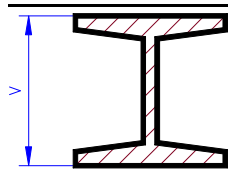

profil I

délka 350 mm, bílá barva

1.5	271	4 ks	A	95 Kč	skladem
2.0	272	4 ks	A	95 Kč	skladem
2.5	273	4 ks	A	95 Kč	skladem
3.2	274	4 ks	A	95 Kč	skladem
4.0	275	3 ks	A	95 Kč	skladem
4.8	276	3 ks	A	95 Kč	skladem
6.3	277	3 ks	A	95 Kč	skladem
7.9	278	2 ks	A	95 Kč	skladem
9.5	279	2 ks	A	95 Kč	skladem

280

profil H

délka 350 mm, bílá barva

1.5	281	4 ks	A	95 Kč	skladem
2.0	282	4 ks	A	95 Kč	skladem
2.5	283	4 ks	A	95 Kč	skladem
3.2	284	3 ks	A	95 Kč	skladem
4.0	285	3 ks	A	95 Kč	skladem
4.8	286	3 ks	A	95 Kč	skladem
6.3	287	2 ks	A	95 Kč	skladem