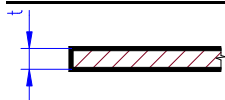

9900

barevná průhledná deska

průhledný polystyren

červená barva	9901	2 ks 150 x 300 mm	T	140 Kč	skladem
modrá barva	9902	2 ks 150 x 300 mm	T	140 Kč	skladem
zelená barva	9903	2 ks 150 x 300 mm	T	140 Kč	skladem
žlutá barva	9904	2 ks 150 x 300 mm	T	140 Kč	skladem

Velká balení desek (č.kat. 9101-9108) jsou cenově výhodnější. Plocha velké desky je 2.35x větší, než plocha malé desky, navíc velké balení jich většinou obsahuje dvojnásobný počet. Cena na jednotku plochy je tak u velkého balení téměř poloviční (55%).