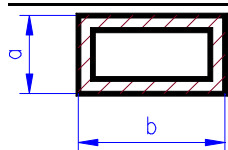

3.2 x 3.2	252	3 ks	A	95 Kč	skladem
4.8 x 4.8	253	3 ks	A	95 Kč	skladem
6.3 x 6.3	254	2 ks	A	95 Kč	skladem
7.9 x 7.9	255	2 ks	A	95 Kč	skladem
9.5 x 9.5	256	2 ks	A	95 Kč	skladem

255

uzavřený profil dutý obdélníkového průřezu

délka 350 mm, bílá barva

pokusem zjištěno: 257 lze zasunout do 258, asi lze 158 do 257, nelze 258 do 259

3.2 x 6.3	257	3 ks	A	95 Kč	skladem
4.8 x 7.9	258	2 ks	A	95 Kč	skladem
6.3 x 9.5	259	2 ks	A	95 Kč	skladem