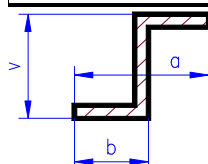

materiál: polymer ASA - "superstyrén"				
délka 330 mm, bílá barva				
šířka pásnice [mm]	výška [mm]	č.kat.	cena	dostupnost
1.5	1.5	Rab 1351	18 Kč	skladem
2	2	Rab 1352	18 Kč	skladem
2.5	2.5	Rab 1353	18 Kč	skladem
3	3	Rab 1354	20 Kč	skladem
3.5	3.5	Rab 1355	20 Kč	skladem
4	4	Rab 1356	20 Kč	skladem
5	5	Rab 1357	24 Kč	skladem
6	6	Rab 1358	24 Kč	skladem

délka 1000 mm, bílá barva				
šířka pásnice [mm]	výška [mm]	č.kat.	cena	dostupnost
1.5	1.5	Rab 41351	50 Kč	na objednávku
2	2	Rab 41352	50 Kč	na objednávku
2.5	2.5	Rab 41353	50 Kč	na objednávku
3	3	Rab 41354	60 Kč	na objednávku
3.5	3.5	Rab 41355	60 Kč	na objednávku
4	4	Rab 41356	60 Kč	na objednávku
5	5	Rab 41357	76 Kč	na objednávku
6	6	Rab 41358	76 Kč	na objednávku
7	7	Rab 41359	76 Kč	na objednávku
8	8	Rab 41360	92 Kč	na objednávku
9	9	Rab 41361	110 Kč	na objednávku
10	10	Rab 41362	110 Kč	na objednávku

profil Z