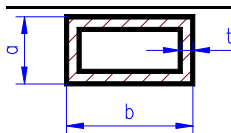

žluté průhledné profily, délka 330 mm

vnější rozměr [mm]	světlost [mm]	č.kat.	cena	dostupnost
3	2	Rab 3253	32 Kč	na objednávku
4	3	Rab 3255	32 Kč	na objednávku
5	4	Rab 3257	32 Kč	na objednávku
6	5	Rab 3259	32 Kč	na objednávku

oranžové průhledné profily, délka 330 mm

vnější rozměr [mm]	světlost [mm]	č.kat.	cena	dostupnost
3	2	Rab 3353	32 Kč	na objednávku
4	3	Rab 3355	32 Kč	na objednávku
5	4	Rab 3357	32 Kč	na objednávku
6	5	Rab 3359	32 Kč	na objednávku

červené průhledné profily, délka 330 mm

vnější rozměr [mm]	světlost [mm]	č.kat.	cena	dostupnost
3	2	Rab 3453	32 Kč	na objednávku
4	3	Rab 3455	32 Kč	na objednávku
5	4	Rab 3457	32 Kč	na objednávku
6	5	Rab 3459	32 Kč	na objednávku

hnědé průhledné profily, délka 330 mm

vnější rozměr [mm]	světlost [mm]	č.kat.	cena	dostupnost
3	2	Rab 3553	32 Kč	na objednávku
4	3	Rab 3555	32 Kč	na objednávku
5	4	Rab 3557	32 Kč	na objednávku
6	5	Rab 3559	32 Kč	na objednávku

zelené průhledné profily, délka 330 mm

vnější rozměr [mm]	světlost [mm]	č.kat.	cena	dostupnost
3	2	Rab 3653	32 Kč	na objednávku
4	3	Rab 3655	32 Kč	na objednávku
5	4	Rab 3657	32 Kč	na objednávku
6	5	Rab 3659	32 Kč	na objednávku

modré průhledné profily, délka 330 mm

vnější rozměr [mm]	světlost [mm]	č.kat.	cena	dostupnost
3	2	Rab 3753	32 Kč	na objednávku
4	3	Rab 3755	32 Kč	na objednávku
5	4	Rab 3757	32 Kč	na objednávku
6	5	Rab 3759	32 Kč	na objednávku

uzavřený profil dutý obdélníkového průřezu

materiál: **polymer ASA - "superstyrén"**

délka 330 mm, bílá barva

kratší strana [mm]	delší strana [mm]	č.kat.	cena	dostupnost
2	4	Rab 2151	20 Kč	skladem
3	6	Rab 2152	20 Kč	skladem
4	8	Rab 2153	24 Kč	skladem

délka 1000 mm, bílá barva

kratší strana [mm]	delší strana [mm]	č.kat.	cena	dostupnost
2	4	Rab 42151	60 Kč	na objednávku
3	6	Rab 42152	60 Kč	na objednávku
4	8	Rab 42153	76 Kč	na objednávku
5	10	Rab 42154	92 Kč	na objednávku
6	12	Rab 42155	110 Kč	na objednávku

materiál: **polymer ABS**

čiré průhledné profily, délka 330 mm

kratší strana [mm]	delší strana [mm]	č.kat.	cena	dostupnost
4	2	Rab 3853	32 Kč	na objednávku
6	3	Rab 3855	32 Kč	na objednávku

mléčné (průsvitné) profily, délka 330 mm

kratší strana [mm]	delší strana [mm]	č.kat.	cena	dostupnost
4	2	Rab 3953	32 Kč	na objednávku
6	3	Rab 3955	32 Kč	na objednávku

žluté průhledné profily, délka 330 mm

kratší strana [mm]	delší strana [mm]	č.kat.	cena	dostupnost
4	2	Rab 4053	32 Kč	na objednávku
6	3	Rab 4055	32 Kč	na objednávku

oranžové průhledné profily, délka 330 mm

kratší strana [mm]	delší strana [mm]	č.kat.	cena	dostupnost
4	2	Rab 4153	32 Kč	na objednávku
6	3	Rab 4155	32 Kč	na objednávku

červené průhledné profily, délka 330 mm

kratší strana [mm]	delší strana [mm]	č.kat.	cena	dostupnost
4	2	Rab 4253	32 Kč	skladem
6	3	Rab 4255	32 Kč	na objednávku

hnědé průhledné profily, délka 330 mm

kratší strana [mm]	delší strana [mm]	č.kat.	cena	dostupnost
4	2	Rab 4353	32 Kč	na objednávku
6	3	Rab 4355	32 Kč	na objednávku

zelené průhledné profily, délka 330 mm

kratší strana [mm]	delší strana [mm]	č.kat.	cena	dostupnost
4	2	Rab 4453	32 Kč	na objednávku
6	3	Rab 4455	32 Kč	na objednávku

modré průhledné profily, délka 330 mm

kratší strana [mm]	delší strana [mm]	č.kat.	cena	dostupnost
4	2	Rab 4553	32 Kč	skladem
6	3	Rab 4555	32 Kč	na objednávku