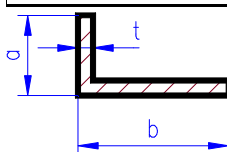

modré průhledné profily, délka 330 mm

průměr [mm]	vnitřní průměr [mm]	č.kat.	cena	dostupnost
2.5	4	Rab 5853	32 Kč	na objednávku
3.5	5	Rab 5855	32 Kč	na objednávku
4.5	6	Rab 5857	32 Kč	na objednávku
5	7	Rab 5859	32 Kč	na objednávku
6	8	Rab 5861	32 Kč	na objednávku