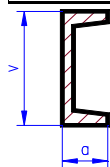

10	10	Rab 41563	110 Kč	na objednávku