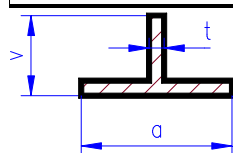

1.5	1.5	Rab 1651	18 Kč	skladem
2	2	Rab 1652	18 Kč	skladem
2.5	2.5	Rab 1653	18 Kč	skladem
3	3	Rab 1654	20 Kč	skladem
3.5	3.5	Rab 1655	20 Kč	skladem
4	4	Rab 1656	20 Kč	skladem
4.5	4.5	Rab 1657	20 Kč	skladem
5	5	Rab 1658	20 Kč	skladem
6	6	Rab 1659	24 Kč	skladem

rovnoramenné úhelníky, délka 1000 mm, bílá barva

šířka [mm]	výška [mm]	č.kat.	cena	dostupnost
1.5	1.5	Rab 41651	50 Kč	na objednávku
2	2	Rab 41652	50 Kč	na objednávku
2.5	2.5	Rab 41653	50 Kč	na objednávku
3	3	Rab 41654	60 Kč	na objednávku
3.5	3.5	Rab 41655	60 Kč	na objednávku
4	4	Rab 41656	60 Kč	na objednávku
4.5	4.5	Rab 41657	60 Kč	na objednávku
5	5	Rab 41658	60 Kč	na objednávku
6	6	Rab 41659	76 Kč	na objednávku
7	7	Rab 41660	76 Kč	skladem
8	8	Rab 41661	92 Kč	skladem
9	9	Rab 41662	92 Kč	na objednávku
10	10	Rab 41663	92 Kč	na objednávku

nerovnoramenné úhelníky, délka 330 mm, bílá barva

šířka [mm]	výška [mm]	č.kat.	cena	dostupnost
3	1.5	Rab 1751	20 Kč	skladem
4	2	Rab 1752	20 Kč	skladem
5	2.5	Rab 1753	20 Kč	skladem
6	3	Rab 1754	20 Kč	skladem
7	3.5	Rab 1755	20 Kč	skladem
8	4	Rab 1756	24 Kč	skladem

nerovnoramenné úhelníky, délka 1000 mm, bílá barva

šířka [mm]	výška [mm]	č.kat.	cena	dostupnost
3	1.5	Rab 41751	60 Kč	na objednávku
4	2	Rab 41752	60 Kč	na objednávku
5	2.5	Rab 41753	60 Kč	na objednávku
6	3	Rab 41754	60 Kč	na objednávku
7	3.5	Rab 41755	60 Kč	na objednávku
8	4	Rab 41756	76 Kč	na objednávku
9	4.5	Rab 41757	76 Kč	na objednávku
10	5	Rab 41758	84 Kč	na objednávku
12	6	Rab 41759	92 Kč	na objednávku

profil T