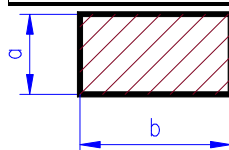

trojúhelníkový profil rovnostranný

materiál: polymer ASA - "superstyrén"				
délka 330 mm, bílá barva				
strana [mm]		č.kat.	cena	dostupnost
1		Rab 0451	16 Kč	skladem
2		Rab 0452	16 Kč	skladem
3		Rab 0453	16 Kč	skladem
4		Rab 0454	18 Kč	skladem
5		Rab 0455	20 Kč	skladem
délka 1000 mm, bílá barva				
strana [mm]		č.kat.	cena	dostupnost
1		Rab 40451	46 Kč	na objednávku
2		Rab 40452	46 Kč	na objednávku
3		Rab 40453	46 Kč	na objednávku
4		Rab 40454	50 Kč	skladem
5		Rab 40455	60 Kč	na objednávku
6		Rab 40456	84 Kč	na objednávku
7		Rab 40457	92 Kč	na objednávku