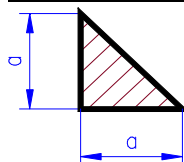

tyč čtvrtkruhového průřezu

materiál: polymer ASA - "superstyrén"				
délka 330 mm, bílá barva				
poloměr [mm]		č.kat.	cena	dostupnost
1.5		Rab 0253	16 Kč	skladem
2		Rab 0254	16 Kč	skladem
2.5		Rab 0255	18 Kč	skladem
3		Rab 0256	18 Kč	skladem
3.5		Rab 0257	20 Kč	skladem
4		Rab 0258	24 Kč	skladem

délka 1000 mm, bílá barva				
poloměr [mm]		č.kat.	cena	dostupnost
1.5		Rab 40253	46 Kč	na objednávku
2		Rab 40254	46 Kč	na objednávku
2.5		Rab 40255	50 Kč	na objednávku
3		Rab 40256	50 Kč	na objednávku
3.5		Rab 40257	60 Kč	na objednávku
4		Rab 40258	76 Kč	na objednávku
4.5		Rab 40259	84 Kč	na objednávku
4.5		Rab 40260	92 Kč	na objednávku