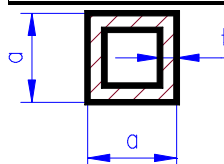

délka 1000 mm, bílá barva

výška [mm]	šířka pásnice [mm]	č.kat.	cena	dostupnost
3	2	Rab 41851	60 Kč	na objednávku
5	2.5	Rab 41852	60 Kč	na objednávku
6	3	Rab 41853	76 Kč	na objednávku
7	3.5	Rab 41854	76 Kč	na objednávku
8	4	Rab 41855	84 Kč	na objednávku
9	4.5	Rab 41856	92 Kč	na objednávku
10	5	Rab 41857	92 Kč	na objednávku
9	6	Rab 41858	110 Kč	na objednávku
10	7	Rab 41859	110 Kč	na objednávku
12	8	Rab 41860	110 Kč	na objednávku

uzavřený profil dutý
čtvercového průřezu