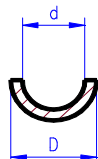

profil U

materiál: polymer ASA - "superstyrén"				
délka 330 mm, bílá barva				
výška [mm]	šířka pásnice [mm]	č.kat.	cena	dostupnost
1.5	0.75	Rab 1251	18 Kč	skladem
2	1	Rab 1252	18 Kč	skladem
2.5	1.25	Rab 1253	18 Kč	skladem
3	1.5	Rab 1254	20 Kč	skladem
4	2	Rab 1255	20 Kč	skladem
5	2.5	Rab 1256	20 Kč	skladem
6	3	Rab 1257	24 Kč	skladem
délka 1000 mm, bílá barva				
výška [mm]	šířka pásnice [mm]	č.kat.	cena	dostupnost
1.5	0.75	Rab 41251	50 Kč	na objednávku
2	1	Rab 41252	50 Kč	na objednávku
2.5	1.25	Rab 41253	50 Kč	na objednávku
3	1.5	Rab 41254	60 Kč	na objednávku
4	2	Rab 41255	60 Kč	na objednávku
5	2.5	Rab 41256	60 Kč	na objednávku
6	3	Rab 41257	76 Kč	na objednávku
8	4	Rab 41258	92 Kč	skladem
10	5	Rab 41259	110 Kč	skladem