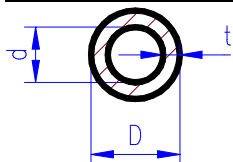

trubka

materiál: polymer ASA - "superstyrén"				
délka 330 mm, bílá barva				
průměr [mm]	vnitřní průměr [mm]	č.kat.	cena	dostupnost
2	1	Rab 1951	16 Kč	skladem
3	1	Rab 1952	16 Kč	skladem
3	2	Rab 1953	16 Kč	skladem
4	2	Rab 1954	18 Kč	skladem
4	3	Rab 1955	18 Kč	skladem
5	3	Rab 1956	20 Kč	skladem
5	4	Rab 1957	20 Kč	skladem
6	4	Rab 1958	20 Kč	skladem
6	5	Rab 1959	20 Kč	skladem
7	5	Rab 1960	24 Kč	skladem
délka 1000 mm, bílá barva				
průměr [mm]	vnitřní průměr [mm]	č.kat.	cena	dostupnost
2	1	Rab 41951	46 Kč	skladem
3	1	Rab 41952	46 Kč	skladem
3	2	Rab 41953	46 Kč	na objednávku
4	2	Rab 41954	50 Kč	na objednávku
4	3	Rab 41955	50 Kč	na objednávku
5	3	Rab 41956	60 Kč	skladem
5	4	Rab 41957	60 Kč	na objednávku
6	4	Rab 41958	60 Kč	na objednávku
6	5	Rab 41959	60 Kč	skladem
7	5	Rab 41960	76 Kč	na objednávku
7	6	Rab 41961	76 Kč	skladem
8	6	Rab 41962	92 Kč	skladem
9	7	Rab 41964	92 Kč	skladem
10	8	Rab 41966	110 Kč	skladem
12	10	Rab 41967	110 Kč	skladem
14	12	Rab 41968	110 Kč	skladem
16	14	Rab 41969	110 Kč	skladem
18	16	Rab 41970	150 Kč	skladem
20	18	Rab 41971	150 Kč	skladem
materiál: polymer ABS				
čiré průhledné trubky, délka 330 mm				
průměr [mm]	vnitřní průměr [mm]	č.kat.	cena	dostupnost
3	2	Rab 2253	28 Kč	skladem
4	3	Rab 2255	28 Kč	skladem
5	4	Rab 2257	28 Kč	skladem
6	5	Rab 2259	28 Kč	skladem
mléčné (průsvitné) trubky, délka 330 mm				
průměr [mm]	vnitřní průměr [mm]	č.kat.	cena	dostupnost
3	2	Rab 2353	28 Kč	skladem
4	3	Rab 2355	28 Kč	skladem
5	4	Rab 2357	28 Kč	skladem
6	5	Rab 2359	28 Kč	skladem
žluté průhledné trubky, délka 330 mm				
průměr [mm]	vnitřní průměr [mm]	č.kat.	cena	dostupnost
3	2	Rab 2453	28 Kč	na objednávku
4	3	Rab 2455	28 Kč	skladem
5	4	Rab 2457	28 Kč	skladem
6	5	Rab 2459	28 Kč	skladem