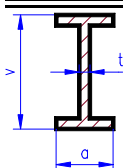

profil I

materiál: polymer ASA - "superstyren"				
délka 330 mm, bílá barva				
výška [mm]	šířka pásnice [mm]	č.kat.	cena	dostupnost
2.5	1.25	Rab 1449	16 Kč	skladem
3	1.5	Rab 1451	18 Kč	skladem
3.5	1.75	Rab 1450	16 Kč	skladem
4	2	Rab 1452	18 Kč	skladem
5	2.5	Rab 1453	20 Kč	skladem
6	3	Rab 1454	20 Kč	skladem
délka 1000 mm, bílá barva				
výška [mm]	šířka pásnice [mm]	č.kat.	cena	dostupnost
2.5	1.25	Rab 41449	46 Kč	na objednávku
3	1.5	Rab 41451	50 Kč	na objednávku
3.5	1.75	Rab 41450	46 Kč	na objednávku
4	2	Rab 41452	50 Kč	na objednávku
5	2.5	Rab 41453	60 Kč	na objednávku
6	3	Rab 41454	60 Kč	na objednávku
7	3.5	Rab 41455	76 Kč	na objednávku
8	4	Rab 41456	92 Kč	na objednávku
10	5	Rab 41457	110 Kč	skladem
12	6	Rab 41458	110 Kč	skladem
14	7	Rab 41459	110 Kč	na objednávku
16	8	Rab 41460	110 Kč	skladem
18	9	Rab 41461	150 Kč	skladem
20	10	Rab 41462	150 Kč	skladem