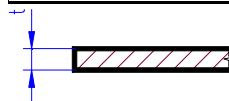

0.5	2	Rab 40853	42 Kč	na objednávku
0.5	2.5	Rab 40854	42 Kč	na objednávku
0.5	3	Rab 40855	42 Kč	na objednávku
0.5	3.5	Rab 40856	42 Kč	na objednávku
0.5	4	Rab 40857	42 Kč	na objednávku
1	1.5	Rab 40951	46 Kč	na objednávku
1	2	Rab 40952	46 Kč	na objednávku
1	2.5	Rab 40953	46 Kč	na objednávku
1	3	Rab 40954	46 Kč	na objednávku
1	3.5	Rab 40955	46 Kč	na objednávku
1	4	Rab 40956	46 Kč	na objednávku
1	4.5	Rab 40957	46 Kč	na objednávku
1	5	Rab 40958	46 Kč	na objednávku
1.5	2	Rab 41051	46 Kč	na objednávku
1.5	2.5	Rab 41052	46 Kč	na objednávku
1.5	3	Rab 41054	46 Kč	na objednávku
1.5	3.5	Rab 41055	46 Kč	na objednávku
1.5	4	Rab 41056	50 Kč	na objednávku
1.5	4.5	Rab 41057	50 Kč	na objednávku
1.5	5	Rab 41058	60 Kč	na objednávku
1.5	6	Rab 41059	60 Kč	na objednávku
1.5	7	Rab 41060	60 Kč	na objednávku
1.5	8	Rab 41061	60 Kč	na objednávku
2	2.5	Rab 41151	46 Kč	na objednávku
2	3	Rab 41152	46 Kč	na objednávku
2	3.5	Rab 41153	50 Kč	na objednávku
2	4	Rab 41154	50 Kč	na objednávku
2	4.5	Rab 41155	50 Kč	na objednávku
2	5	Rab 41156	60 Kč	na objednávku
2	6	Rab 41157	60 Kč	na objednávku
2	7	Rab 41158	76 Kč	na objednávku
2	8	Rab 41159	76 Kč	na objednávku
2	9	Rab 41160	84 Kč	na objednávku
2	10	Rab 41161	92 Kč	na objednávku

desky (hladké)

materiál: polystyrén (PS)				
polystyrén bílý, základní formát 194 x 320 mm				
tloušťka [mm]	č.kat.	cena	dostupnost	
0.3	Rab 6101	35 Kč	skladem	
0.5	Rab 6102	40 Kč	skladem	
0.75	Rab 6103	45 Kč	skladem	
1	Rab 6104	55 Kč	skladem	
1.5	Rab 6105	70 Kč	skladem	
2	Rab 6106	90 Kč	na objednávku	
3	Rab 6107	125 Kč	skladem	
polystyrén bílý, větší formát 328 x 477 mm				
tloušťka [mm]	č.kat.	cena	dostupnost	
0.3	Rab 6151	50 Kč	na objednávku	
0.5	Rab 6152	65 Kč	na objednávku	
0.75	Rab 6153	80 Kč	na objednávku	
1	Rab 6154	100 Kč	skladem	
1.5	Rab 6155	140 Kč	na objednávku	
2	Rab 6156	180 Kč	skladem	
3	Rab 6157	250 Kč	skladem	
polystyrén bílý, největší formát 328 x 997 mm				
tloušťka [mm]	č.kat.	cena	dostupnost	
3.726	Rab 7104	280 Kč	skladem	
4.8455	Rab 7105	360 Kč	skladem