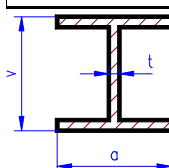

materiál: polymer ASA - "superstyren"				
délka 330 mm, bílá barva				
výška [mm]	šířka pásnice [mm]	č.kat.	cena	dostupnost
2.5	1.25	Rab 1449	16 Kč	skladem
3	1.5	Rab 1451	18 Kč	skladem
3.5	1.75	Rab 1450	16 Kč	skladem
4	2	Rab 1452	18 Kč	skladem
5	2.5	Rab 1453	20 Kč	skladem
6	3	Rab 1454	20 Kč	skladem
délka 1000 mm, bílá barva				
výška [mm]	šířka pásnice [mm]	č.kat.	cena	dostupnost
2.5	1.25	Rab 41449	46 Kč	na objednávku
3	1.5	Rab 41451	50 Kč	na objednávku
3.5	1.75	Rab 41450	46 Kč	na objednávku
4	2	Rab 41452	50 Kč	na objednávku
5	2.5	Rab 41453	60 Kč	na objednávku
6	3	Rab 41454	60 Kč	na objednávku
7	3.5	Rab 41455	76 Kč	na objednávku
8	4	Rab 41456	92 Kč	na objednávku
10	5	Rab 41457	110 Kč	skladem
12	6	Rab 41458	110 Kč	skladem
14	7	Rab 41459	110 Kč	na objednávku
16	8	Rab 41460	110 Kč	skladem
18	9	Rab 41461	150 Kč	skladem
20	10	Rab 41462	150 Kč	skladem

?	?	Rab 41463	150 Kč	na objednávku

profil H