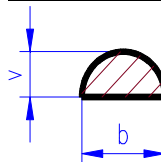

šestihranná tyč

materiál: polymer ASA - "superstyrén"				
délka 330 mm, bílá barva				
otvor klíče [mm]		č.kat.	cena	dostupnost
2		Rab 0651	16 Kč	skladem
3		Rab 0652	20 Kč	skladem
4		Rab 0653	24 Kč	skladem