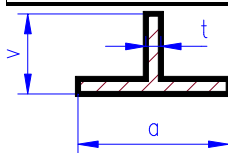

materiál: polymer ASA - "superstyrén"				
rovnoramenné úhelníky, délka 330 mm, bílá barva				
šířka [mm]	výška [mm]	č.kat.	cena	dostupnost
1.5	1.5	Rab 1651	18 Kč	skladem
2	2	Rab 1652	18 Kč	skladem
2.5	2.5	Rab 1653	18 Kč	skladem
3	3	Rab 1654	20 Kč	skladem
3.5	3.5	Rab 1655	20 Kč	skladem
4	4	Rab 1656	20 Kč	skladem
4.5	4.5	Rab 1657	20 Kč	skladem
5	5	Rab 1658	20 Kč	skladem
6	6	Rab 1659	24 Kč	skladem
nerovnoramenné úhelníky, délka 330 mm, bílá barva				
šířka [mm]	výška [mm]	č.kat.	cena	dostupnost
3	1.5	Rab 1751	20 Kč	skladem
4	2	Rab 1752	20 Kč	skladem
5	2.5	Rab 1753	20 Kč	skladem
6	3	Rab 1754	20 Kč	skladem
7	3.5	Rab 1755	20 Kč	skladem
8	4	Rab 1756	24 Kč	skladem

profil T