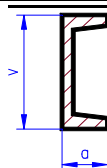

Katalog a ceník plastových modelářských profilů a desek značky Raboesch

do České republiky dováží: Ing. Petr Litomyský Mašovická 674/27
142 00 Praha Libuš petr@litomysky.cz

distributor v ČR

katalog obsahuje :

- profily Raboesch

- desky Raboesch

katalog neobsahuje :

- lodní šrouby a pohony

- profily jiných značek

HOBBY PRODUCTS

aktualizováno dne: 9.12.2017

www.litomysky.cz

petr@litomysky.cz

Většina profilů Raboesch je vyrobena z polymeru ASA (kopolymer akrylonitrilu, styrenu a akrylátu), pro který výrobce používá obchodní název "superstyrén". S tímto plastem se pracuje stejně jako s polystyrénem, výhodou je větší pevnost a vyšší odolnost proti účinkům ultrafialového záření.

profil I

materiál: polymer ASA - "superstyrén"				
délka 330 mm, bílá barva				
výška [mm]	šířka pásnice [mm]	č.kat.	cena	dostupnost
2.5	1.25	Rab 1449	16 Kč	skladem
3	1.5	Rab 1451	18 Kč	skladem
3.5	1.75	Rab 1450	16 Kč	skladem
4	2	Rab 1452	18 Kč	skladem
5	2.5	Rab 1453	20 Kč	skladem
6	3	Rab 1454	20 Kč	skladem

profil H

materiál: polymer ASA - "superstyrén"				
délka 330 mm, bílá barva				
výška [mm]	šířka pásnice [mm]	č.kat.	cena	dostupnost
1.5	1.5	Rab 1551	20 Kč	skladem
2	2	Rab 1552	20 Kč	skladem
2.5	2.5	Rab 1553	24 Kč	skladem
3	3	Rab 1554	24 Kč	skladem
3.5	3.5	Rab 1555	24 Kč	skladem
4	4	Rab 1556	24 Kč	skladem
4.5	4.5	Rab 1557	28 Kč	skladem

profil U

materiál: polymer ASA - "superstyrén"				
délka 330 mm, bílá barva				
výška [mm]	šířka pásnice [mm]	č.kat.	cena	dostupnost
1.5	0.75	Rab 1251	18 Kč	skladem
2	1	Rab 1252	18 Kč	skladem
2.5	1.25	Rab 1253	18 Kč	skladem
3	1.5	Rab 1254	20 Kč	skladem
4	2	Rab 1255	20 Kč	skladem
5	2.5	Rab 1256	20 Kč	skladem
6	3	Rab 1257	24 Kč	skladem

žlabový profil