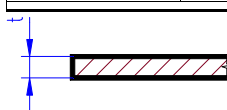

hranol

materiál: polymer ASA - "superstyrén"				
hranoly čtvercového průřezu, délka 330 mm, bílá barva				
strana a [mm]	strana b [mm]	č.kat.	cena	dostupnost
1	1	Rab 0751	16 Kč	skladem
1.5	1.5	Rab 0752	16 Kč	skladem
2	2	Rab 0753	16 Kč	skladem
2.5	2.5	Rab 0754	16 Kč	skladem
3	3	Rab 0755	18 Kč	skladem
3.5	3.5	Rab 0756	18 Kč	skladem
4	4	Rab 0757	24 Kč	skladem
4.5	4.5	Rab 0758	28 Kč	skladem
1.5	8	Rab 1061	20 Kč	na objednávku

hranoly obdélníkového průřezu, délka 330 mm, bílá barva				
strana a [mm]	strana b [mm]	č.kat.	cena	dostupnost
0.5	2	Rab 0853	14 Kč	skladem
0.5	2.5	Rab 0854	14 Kč	na objednávku
0.5	3	Rab 0855	14 Kč	skladem
0.5	3.5	Rab 0856	14 Kč	skladem
0.5	4	Rab 0857	14 Kč	na objednávku
1	1.5	Rab 0951	16 Kč	na objednávku
1	2	Rab 0952	16 Kč	na objednávku
1	2.5	Rab 0953	16 Kč	skladem
1	3	Rab 0954	16 Kč	skladem
1	3.5	Rab 0955	16 Kč	skladem
1	4	Rab 0956	16 Kč	na objednávku
1	4.5	Rab 0957	16 Kč	na objednávku
1	5	Rab 0958	16 Kč	skladem
1.5	2	Rab 1051	16 Kč	na objednávku
1.5	2.5	Rab 1052	16 Kč	na objednávku

1.5	3	Rab 1054	16 Kč	skladem
1.5	3.5	Rab 1055	16 Kč	skladem
1.5	4	Rab 1056	18 Kč	skladem
1.5	4.5	Rab 1057	18 Kč	na objednávku
1.5	5	Rab 1058	20 Kč	na objednávku
1.5	6	Rab 1059	20 Kč	skladem
1.5	7	Rab 1060	20 Kč	na objednávku
2	2.5	Rab 1151	16 Kč	na objednávku
2	3	Rab 1152	16 Kč	skladem
2	3.5	Rab 1153	18 Kč	skladem
2	4	Rab 1154	18 Kč	skladem
2	4.5	Rab 1155	18 Kč	na objednávku
2	5	Rab 1156	20 Kč	skladem
2	6	Rab 1157	20 Kč	skladem
2	7	Rab 1158	24 Kč	skladem
2	8	Rab 1159	24 Kč	skladem
2	9	Rab 1160	28 Kč	skladem
2	10	Rab 1161	32 Kč	skladem