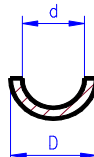

materiál: polymer ASA - "superstyrén"				
délka 330 mm, bílá barva				
výška [mm]	šířka pásnice [mm]	č.kat.	cena	dostupnost
1.5	0.75	Rab 1251	18 Kč	skladem
2	1	Rab 1252	18 Kč	skladem
2.5	1.25	Rab 1253	18 Kč	skladem
3	1.5	Rab 1254	20 Kč	skladem
4	2	Rab 1255	20 Kč	skladem
5	2.5	Rab 1256	20 Kč	skladem
6	3	Rab 1257	24 Kč	skladem

žlabový profil