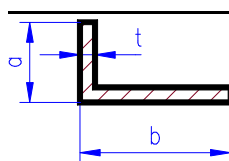

čiré průhledné profily, délka 330 mm				
průměr [mm]	vnitřní průměr [mm]	č.kat.	cena	dostupnost
2.5	4	Rab 5153	32 Kč	na objednávku
3.5	5	Rab 5155	32 Kč	na objednávku
4.5	6	Rab 5157	32 Kč	na objednávku
5	7	Rab 5159	32 Kč	na objednávku
6	8	Rab 5161	32 Kč	na objednávku
mléčné (průsvitné) profily, délka 330 mm				
průměr [mm]	vnitřní průměr [mm]	č.kat.	cena	dostupnost
2.5	4	Rab 5253	32 Kč	na objednávku
3.5	5	Rab 5255	32 Kč	na objednávku
4.5	6	Rab 5257	32 Kč	na objednávku
5	7	Rab 5259	32 Kč	na objednávku
6	8	Rab 5261	32 Kč	na objednávku
žluté průhledné profily, délka 330 mm				
průměr [mm]	vnitřní průměr [mm]	č.kat.	cena	dostupnost
2.5	4	Rab 5353	32 Kč	na objednávku
3.5	5	Rab 5355	32 Kč	na objednávku
4.5	6	Rab 5357	32 Kč	na objednávku
5	7	Rab 5359	32 Kč	na objednávku
6	8	Rab 5361	32 Kč	na objednávku
oranžové průhledné profily, délka 330 mm				
průměr [mm]	vnitřní průměr [mm]	č.kat.	cena	dostupnost
2.5	4	Rab 5453	32 Kč	na objednávku
3.5	5	Rab 5455	32 Kč	na objednávku
4.5	6	Rab 5457	32 Kč	na objednávku
5	7	Rab 5459	32 Kč	na objednávku
6	8	Rab 5461	32 Kč	na objednávku
červené průhledné profily, délka 330 mm				
průměr [mm]	vnitřní průměr [mm]	č.kat.	cena	dostupnost
2.5	4	Rab 5553	32 Kč	na objednávku
3.5	5	Rab 5555	32 Kč	na objednávku
4.5	6	Rab 5557	32 Kč	na objednávku
5	7	Rab 5559	32 Kč	na objednávku
6	8	Rab 5561	32 Kč	na objednávku
hnědé průhledné profily, délka 330 mm				
průměr [mm]	vnitřní průměr [mm]	č.kat.	cena	dostupnost
2.5	4	Rab 5653	32 Kč	na objednávku
3.5	5	Rab 5655	32 Kč	na objednávku
4.5	6	Rab 5657	32 Kč	na objednávku
5	7	Rab 5659	32 Kč	na objednávku
6	8	Rab 5661	32 Kč	na objednávku
zelené průhledné profily, délka 330 mm				
průměr [mm]	vnitřní průměr [mm]	č.kat.	cena	dostupnost
2.5	4	Rab 5753	32 Kč	na objednávku
3.5	5	Rab 5755	32 Kč	na objednávku
4.5	6	Rab 5757	32 Kč	na objednávku
5	7	Rab 5759	32 Kč	na objednávku
6	8	Rab 5761	32 Kč	na objednávku
modré průhledné profily, délka 330 mm				
průměr [mm]	vnitřní průměr [mm]	č.kat.	cena	dostupnost
2.5	4	Rab 5853	32 Kč	na objednávku
3.5	5	Rab 5855	32 Kč	na objednávku
4.5	6	Rab 5857	32 Kč	na objednávku
5	7	Rab 5859	32 Kč	na objednávku
6	8	Rab 5861	32 Kč	na objednávku

profil L - úhelník