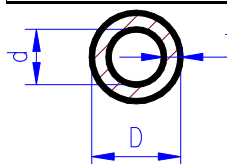

trubka

materiál: polymer ASA - "superstyrén"				
délka 330 mm, bílá barva				
průměr [mm]	vnitřní průměr [mm]	č.kat.	cena	dostupnost