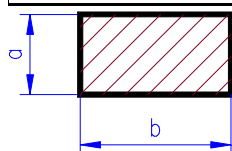

trojúhelníkový profil rovnostranný

materiál: polymer ASA - "superstyrén"				
délka 330 mm, bílá barva				
strana [mm]		č.kat.	cena	dostupnost
1		Rab 0451	16 Kč	skladem
2		Rab 0452	16 Kč	skladem
3		Rab 0453	16 Kč	skladem
4		Rab 0454	18 Kč	skladem
5		Rab 0455	20 Kč	skladem