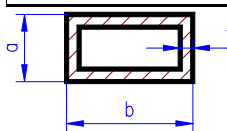

žluté průhledné profily, délka 330 mm				
vnější rozměr [mm]	světlost [mm]	č.kat.	cena	dostupnost
3	2	Rab 3253	32 Kč	na objednávku
4	3	Rab 3255	32 Kč	na objednávku
5	4	Rab 3257	32 Kč	na objednávku
6	5	Rab 3259	32 Kč	na objednávku

oranžové průhledné profily, délka 330 mm				
vnější rozměr [mm]	světlost [mm]	č.kat.	cena	dostupnost
3	2	Rab 3353	32 Kč	na objednávku
4	3	Rab 3355	32 Kč	na objednávku
5	4	Rab 3357	32 Kč	na objednávku
6	5	Rab 3359	32 Kč	na objednávku

červené průhledné profily, délka 330 mm				
vnější rozměr [mm]	světlost [mm]	č.kat.	cena	dostupnost
3	2	Rab 3453	32 Kč	na objednávku
4	3	Rab 3455	32 Kč	na objednávku
5	4	Rab 3457	32 Kč	na objednávku
6	5	Rab 3459	32 Kč	na objednávku

hnědé průhledné profily, délka 330 mm				
vnější rozměr [mm]	světlost [mm]	č.kat.	cena	dostupnost
3	2	Rab 3553	32 Kč	na objednávku
4	3	Rab 3555	32 Kč	na objednávku
5	4	Rab 3557	32 Kč	na objednávku
6	5	Rab 3559	32 Kč	na objednávku

zelené průhledné profily, délka 330 mm				
vnější rozměr [mm]	světlost [mm]	č.kat.	cena	dostupnost
3	2	Rab 3653	32 Kč	na objednávku
4	3	Rab 3655	32 Kč	na objednávku
5	4	Rab 3657	32 Kč	na objednávku
6	5	Rab 3659	32 Kč	na objednávku

modré průhledné profily, délka 330 mm				
vnější rozměr [mm]	světlost [mm]	č.kat.	cena	dostupnost
3	2	Rab 3753	32 Kč	na objednávku
4	3	Rab 3755	32 Kč	na objednávku

5	4	Rab 3757	32 Kč	na objednávku
6	5	Rab 3759	32 Kč	na objednávku

uzavřený profil dutý obdélníkového průřezu

materiál: polymer ASA - "superstyrén"				
délka 330 mm, bílá barva				
kratší strana [mm]	delší strana [mm]	č.kat.	cena	dostupnost
2	4	Rab 2151	20 Kč	skladem
3	6	Rab 2152	20 Kč	skladem
4	8	Rab 2153	24 Kč	skladem

materiál: polymer ABS				
čiré průhledné profily, délka 330 mm				
kratší strana [mm]	delší strana [mm]	č.kat.	cena	dostupnost
4	2	Rab 3853	32 Kč	na objednávku
6	3	Rab 3855	32 Kč	na objednávku

mléčné (průsvitné) profily, délka 330 mm				
kratší strana [mm]	delší strana [mm]	č.kat.	cena	dostupnost
4	2	Rab 3953	32 Kč	na objednávku
6	3	Rab 3955	32 Kč	na objednávku

žluté průhledné profily, délka 330 mm				
kratší strana [mm]	delší strana [mm]	č.kat.	cena	dostupnost
4	2	Rab 4053	32 Kč	na objednávku
6	3	Rab 4055	32 Kč	na objednávku

oranžové průhledné profily, délka 330 mm				
kratší strana [mm]	delší strana [mm]	č.kat.	cena	dostupnost
4	2	Rab 4153	32 Kč	na objednávku
6	3	Rab 4155	32 Kč	na objednávku

červené průhledné profily, délka 330 mm				
kratší strana [mm]	delší strana [mm]	č.kat.	cena	dostupnost
4	2	Rab 4253	32 Kč	skladem
6	3	Rab 4255	32 Kč	na objednávku

hnědé průhledné profily, délka 330 mm				
kratší strana [mm]	delší strana [mm]	č.kat.	cena	dostupnost
4	2	Rab 4353	32 Kč	na objednávku
6	3	Rab 4355	32 Kč	na objednávku

zelené průhledné profily, délka 330 mm				
kratší strana [mm]	delší strana [mm]	č.kat.	cena	dostupnost
4	2	Rab 4453	32 Kč	na objednávku
6	3	Rab 4455	32 Kč	na objednávku

modré průhledné profily, délka 330 mm				
kratší strana [mm]	delší strana [mm]	č.kat.	cena	dostupnost
4	2	Rab 4553	32 Kč	skladem
6	3	Rab 4555	32 Kč	na objednávku