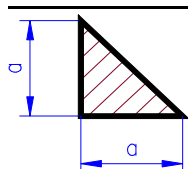

trojúhelníkový profil pravoúhlý

materiál: polymer ASA - "superstyrén"				
délka 330 mm, bílá barva				
odvěsna [mm]		č.kat.	cena	dostupnost
1		Rab 0551	16 Kč	skladem
2		Rab 0552	16 Kč	skladem
3		Rab 0553	16 Kč	skladem
4		Rab 0554	20 Kč	skladem
5		Rab 0555	20 Kč	skladem

trojúhelníkový profil rovnostranný

materiál: polymer ASA - "superstyrén"				
délka 330 mm, bílá barva				
strana [mm]		č.kat.	cena	dostupnost
1		Rab 0451	16 Kč	skladem
2		Rab 0452	16 Kč	skladem
3		Rab 0453	16 Kč	skladem
4		Rab 0454	18 Kč	skladem
5		Rab 0455	20 Kč	skladem

hranol

materiál: polymer ASA - "superstyrén"				
hranoly čtvercového průřezu, délka 330 mm, bílá barva				
strana a [mm]	strana b [mm]	č.kat.	cena	dostupnost
1	1	Rab 0751	16 Kč	skladem
1.5	1.5	Rab 0752	16 Kč	skladem
2	2	Rab 0753	16 Kč	skladem
2.5	2.5	Rab 0754	16 Kč	skladem
3	3	Rab 0755	18 Kč	skladem
3.5	3.5	Rab 0756	18 Kč	skladem
4	4	Rab 0757	24 Kč	skladem
4.5	4.5	Rab 0758	28 Kč	skladem
1.5	8	Rab 1061	20 Kč	na objednávku

hranoly obdélníkového průřezu, délka 330 mm, bílá barva				
strana a [mm]	strana b [mm]	č.kat.	cena	dostupnost
0.5	2	Rab 0853	14 Kč	skladem
0.5	2.5	Rab 0854	14 Kč	na objednávku
0.5	3	Rab 0855	14 Kč	skladem
0.5	3.5	Rab 0856	14 Kč	skladem
0.5	4	Rab 0857	14 Kč	na objednávku
1	1.5	Rab 0951	16 Kč	na objednávku
1	2	Rab 0952	16 Kč	na objednávku
1	2.5	Rab 0953	16 Kč	skladem
1	3	Rab 0954	16 Kč	skladem
1	3.5	Rab 0955	16 Kč	skladem
1	4	Rab 0956	16 Kč	na objednávku
1	4.5	Rab 0957	16 Kč	na objednávku
1	5	Rab 0958	16 Kč	skladem
1.5	2	Rab 1051	16 Kč	na objednávku
1.5	2.5	Rab 1052	16 Kč	na objednávku