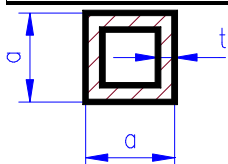

materiál: polymer ASA - "superstyrén"				
délka 330 mm, bílá barva				
výška [mm]	šířka pásnice [mm]	č.kat.	cena	dostupnost
3	2	Rab 1851	20 Kč	skladem
5	2.5	Rab 1852	20 Kč	skladem
6	3	Rab 1853	24 Kč	skladem
7	3.5	Rab 1854	24 Kč	na objednávku
8	4	Rab 1855	28 Kč	na objednávku

uzavřený profil dutý čtvercového průřezu