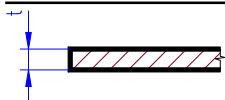

9000

hladká čirá deska

čirý polystyren

tloušťka 0.13	9005	3 ks 150 x 300 mm	BB	170 Kč	skladem
tloušťka 0.25	9006	2 ks 150 x 300 mm	BB	170 Kč	skladem
tloušťka 0.38	9007	2 ks 150 x 300 mm	BB	170 Kč	skladem