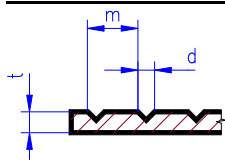

4500

dlažba (deska s hrubšími drážkami křížem)

tloušťka 1.0 mm, bílá barva

čtverce 1.6 x 1.6, šířka drážky 0.35	4501	150 x 300 mm	C	200 Kč	skladem
čtverce 2.1 x 2.1, šířka drážky 0.42	4502	150 x 300 mm	C	200 Kč	skladem
čtverce 3.2 x 3.2, šířka drážky 0.5	4503	150 x 300 mm	C	200 Kč	skladem
čtverce 4.2 x 4.2, šířka drážky 0.62	4504	150 x 300 mm	C	200 Kč	skladem
čtverce 6.3 x 6.3, šířka drážky 0.77	4505	150 x 300 mm	C	200 Kč	skladem
čtverce 8.5 x 8.5, šířka drážky 0.9	4506	150 x 300 mm	C	200 Kč	skladem
čtverce 12.7 x 12.7, šířka drážky 1.1	4507	150 x 300 mm	C	200 Kč	skladem