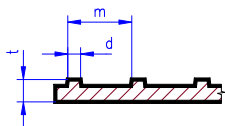

4540

dřevěná stěna, spáry kryté lištami (též plech s prolisy)

tloušťka 1.0 mm, bílá barva

rozteč 1.8, šířka žebra 0.38	4542	150 x 300 mm	C	200 Kč	skladem
rozteč 2.5, šířka žebra 0.5	4543	150 x 300 mm	C	200 Kč	skladem
rozteč 3.2, šířka žebra 0.62	4544	150 x 300 mm	C	200 Kč	skladem