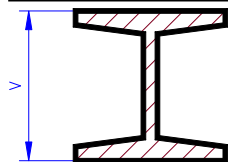

profil I

délka 350 mm, bílá barva

1.5	271	4 ks	A	110 Kč	skladem
2.0	272	4 ks	A	110 Kč	skladem
2.5	273	4 ks	A	110 Kč	skladem
3.2	274	4 ks	A	110 Kč	skladem
4.0	275	3 ks	A	110 Kč	skladem
4.8	276	3 ks	A	110 Kč	skladem
6.3	277	3 ks	A	110 Kč	skladem
7.9	278	2 ks	A	110 Kč	skladem
9.5	279	2 ks	A	110 Kč	skladem