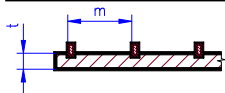

4550

plechová střecha s vystupujícími švy

tloušťka 1.0 mm, bílá barva

dodává se jako deska s drážkami, do nich se vlepují švy

rozteč švů 4.8	4521	150 x 300 mm	E	280 Kč	skladem
rozteč švů 6.3	4522	150 x 300 mm	E	280 Kč	skladem
rozteč švů 9.5	4523	150 x 300 mm	E	280 Kč	skladem
rozteč švů 12.7	4524	150 x 300 mm	E	280 Kč	skladem