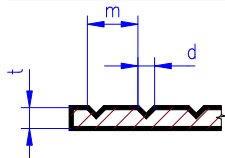

profil L - úhelník, rovnoramenný

délka 350 mm, bílá barva

1.5	291	4 ks	A	110 Kč	skladem
2.0	292	4 ks	A	110 Kč	skladem
2.5	293	4 ks	A	110 Kč	skladem
3.2	294	3 ks	A	110 Kč	skladem
4.0	295	3 ks	A	110 Kč	skladem
4.8	296	3 ks	A	110 Kč	skladem
6.3	297	2 ks	A	110 Kč	skladem

2000

dřevěná stěna - tenká (deska s drážkami tvaru V)

tloušťka 0.5 mm, bílá barva

není-li uvedeno jinak, jsou drážky orientovány podél formátu

rozteč drážek 0.5, napříč	2020	150 x 300 mm	C	200 Kč	skladem
rozteč 0.64, šířka drážky 0.23	2025	150 x 300 mm	C	200 Kč	skladem
rozteč 0.75, šířka drážky 0.25	2030	150 x 300 mm	C	200 Kč	skladem
rozteč drážek 0.95, napříč	2037	150 x 300 mm	C	200 Kč	skladem
rozteč 1.0, šířka drážky 0.28	2040	150 x 300 mm	C	200 Kč	skladem
rozteč 1.3, šířka drážky 0.3	2050	150 x 300 mm	C	200 Kč	skladem
rozteč 1.5, šířka drážky 0.33	2060	150 x 300 mm	C	200 Kč	skladem
rozteč drážek 1.69, napříč	2067	150 x 300 mm	C	200 Kč	skladem
rozteč 2.0, šířka drážky 0.4	2080	150 x 300 mm	C	200 Kč	skladem
rozteč 2.5, šířka drážky 0.45	2100	150 x 300 mm	C	200 Kč	skladem
rozteč 3.2, šířka drážky 0.53	2125	150 x 300 mm	C	200 Kč	skladem