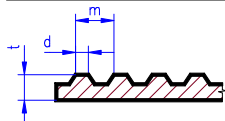

4520

plech s prolisy (trapézový, symetrický)

tloušťka 1.0 mm, bílá barva

rozteč 0.75, šířka žebra 0.25	4525	150 x 300 mm	C	200 Kč	skladem
rozteč 1.0, šířka žebra 0.33	4526	150 x 300 mm	C	200 Kč	skladem
rozteč 1.5, šířka žebra 0.5	4527	150 x 300 mm	C	200 Kč	skladem
rozteč 2.0, šířka žebra 0.68	4528	150 x 300 mm	C	200 Kč	skladem
rozteč 2.5, šířka žebra 0.83	4529	150 x 300 mm	C	200 Kč	skladem
rozteč 3.2, šířka žebra 1.13	4530	150 x 300 mm	C	200 Kč	skladem