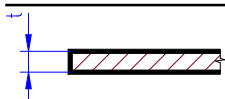

9100

hladká deska

bílá barva

deska 200 x 530 má 2.35krát větší plochu než deska 150 x 300

odřezky desek, 225g	9002	odřezky desek	H	270 Kč	skladem
výběr: po 1 ks od tloušťky 0.25, 0.5 a 1.0	9008	3 ks 150 x 300 mm	B	130 Kč	skladem
tloušťka 0.13	9009	3 ks 150 x 300 mm	B	130 Kč	skladem
tloušťka 0.25	9010	4 ks 150 x 300 mm	B	130 Kč	skladem
tloušťka 0.38	9015	3 ks 150 x 300 mm	B	130 Kč	skladem
tloušťka 0.50	9020	3 ks 150 x 300 mm	B	130 Kč	skladem
tloušťka 0.75	9030	2 ks 150 x 300 mm	B	130 Kč	skladem
tloušťka 1.0	9040	2 ks 150 x 300 mm	B	130 Kč	skladem
tloušťka 1.5	9060	1 ks 150 x 300 mm	B	130 Kč	skladem
tloušťka 2.0	9080	1 ks 150 x 300 mm	B	130 Kč	skladem
tloušťka 2.5	9100	1 ks 150 x 300 mm	BA	180 Kč	skladem
tloušťka 3.2	9125	1 ks 150 x 300 mm	BA	180 Kč	skladem
tloušťka 0.25	9101	8 ks 200 x 530 mm	I	400 Kč	skladem
tloušťka 0.38	9102	6 ks 200 x 530 mm	I	400 Kč	skladem
tloušťka 0.50	9103	6 ks 200 x 530 mm	I	400 Kč	skladem
tloušťka 0.75	9104	4 ks 200 x 530 mm	I	400 Kč	skladem
tloušťka 1.0	9105	3 ks 200 x 530 mm	I	400 Kč	skladem
tloušťka 1.5	9106	2 ks 200 x 530 mm	I	400 Kč	skladem
tloušťka 2.0	9107	2 ks 200 x 530 mm	J	500 Kč	skladem
tloušťka 3.2	9108	1 ks 200 x 530 mm	I	400 Kč	skladem