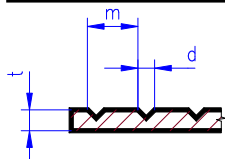

2500

dřevěná stěna - zvláště silná (deska s drážkami tvaru V)

tloušťka 1.5 mm, bílá barva

není-li uvedeno jinak, jsou drážky orientovány podél formátu