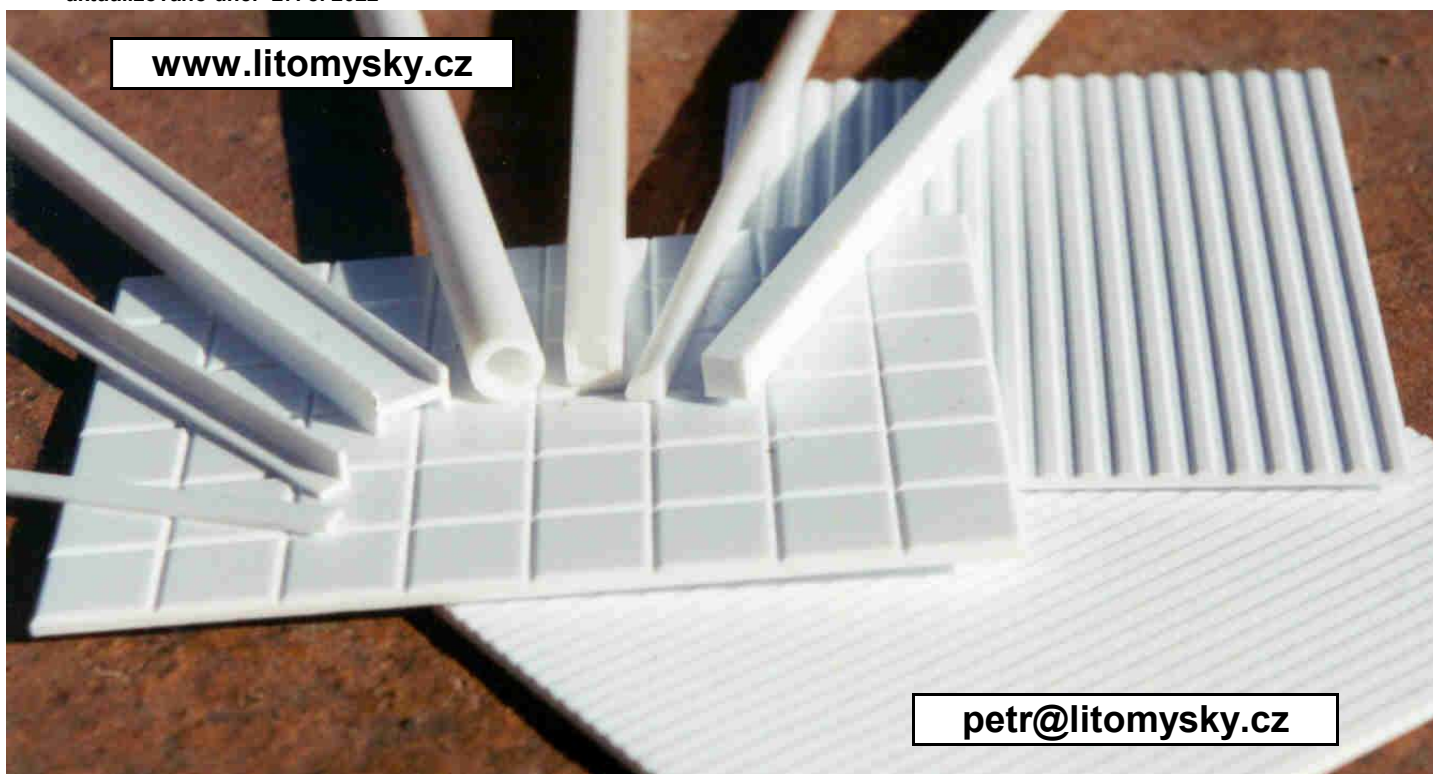

Základní sortiment udržujeme trvale skladem a tedy okamžitě k dodání. Může se pochopitelně stát, že některá z položek nabídky je dočasně vyprodaná, ale při nejbližší příležitosti ji doplníme. Termín dodávky se v těchto případech může dost protáhnout - konzultujte ho s námi...

10

katalogy - literatura

příručka "Styrene Modeling"	14	brožura, 88 stran	Z	400 Kč	na objednávku

80

profil T

délka 350 mm, bílá barva

0.88	761	4 ks	A	110 Kč	na objednávku
1.42	762	4 ks	A	110 Kč	na objednávku
1.85	763	4 ks	A	110 Kč	skladem
2.3	764	4 ks	A	110 Kč	skladem
3.1	765	3 ks	A	110 Kč	skladem
3.6	766	3 ks	A	110 Kč	skladem
5.0	767	3 ks	A	110 Kč	skladem