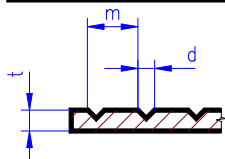

2000

dřevěná stěna - tenká (deska s drážkami tvaru V)

tloušťka 0.5 mm, bílá barva

není-li uvedeno jinak, jsou drážky orientovány podél formátu

rozteč drážek 0.5, napříč	2020	150 x 300 mm	C	200 Kč	skladem
rozteč 0.64, šířka drážky 0.23	2025	150 x 300 mm	C	200 Kč	skladem
rozteč 0.75, šířka drážky 0.25	2030	150 x 300 mm	C	200 Kč	skladem
rozteč drážek 0.95, napříč	2037	150 x 300 mm	C	200 Kč	skladem
rozteč 1.0, šířka drážky 0.28	2040	150 x 300 mm	C	200 Kč	skladem
rozteč 1.3, šířka drážky 0.3	2050	150 x 300 mm	C	200 Kč	skladem
rozteč 1.5, šířka drážky 0.33	2060	150 x 300 mm	C	200 Kč	skladem
rozteč drážek 1.69, napříč	2067	150 x 300 mm	C	200 Kč	skladem
rozteč 2.0, šířka drážky 0.4	2080	150 x 300 mm	C	200 Kč	skladem
rozteč 2.5, šířka drážky 0.45	2100	150 x 300 mm	C	200 Kč	skladem
rozteč 3.2, šířka drážky 0.53	2125	150 x 300 mm	C	200 Kč	skladem