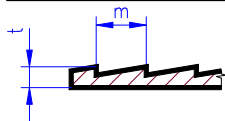

4030

dřevěná stěna (deska s drážkami - prkna přes sebe)

tloušťka 1.0 mm, bílá barva

rozteč drážek 0.75	4031	150 x 300 mm	C	200 Kč	skladem
rozteč drážek 1.0	4041	150 x 300 mm	C	200 Kč	skladem
rozteč drážek 1.3	4051	150 x 300 mm	C	200 Kč	skladem
rozteč drážek 1.5	4061	150 x 300 mm	C	200 Kč	skladem
rozteč drážek 2.0	4081	150 x 300 mm	C	200 Kč	skladem
rozteč drážek 2.5	4101	150 x 300 mm	C	200 Kč	skladem