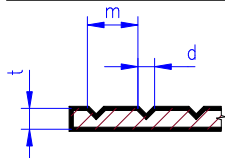

2400

dřevěná stěna - silná (deska s drážkami tvaru V)

tloušťka 1.0 mm, bílá barva

není-li uvedeno jinak, jsou drážky orientovány podél formátu

rozteč 0.75, šířka drážky 0.25	4030	150 x 300 mm	C	200 Kč	skladem
rozteč drážek 0.95, napříč	4037	150 x 300 mm	C	200 Kč	skladem
rozteč 1.0, šířka drážky 0.28	4040	150 x 300 mm	C	200 Kč	skladem
rozteč 1.3, šířka drážky 0.3	4050	150 x 300 mm	C	200 Kč	skladem
rozteč 1.5, šířka drážky 0.33	4060	150 x 300 mm	C	200 Kč	skladem
rozteč drážek 1.69, napříč	4067	150 x 300 mm	C	200 Kč	skladem
rozteč 2.0, šířka drážky 0.4	4080	150 x 300 mm	C	200 Kč	skladem
rozteč 2.5, šířka drážky 0.45	4100	150 x 300 mm	C	200 Kč	skladem
rozteč 3.2, šířka drážky 0.53	4125	150 x 300 mm	C	200 Kč	skladem
rozteč 4.8, šířka drážky 0.73	4188	150 x 300 mm	C	200 Kč	skladem
rozteč 6.3, šířka drážky 0.93	4250	150 x 300 mm	C	200 Kč	skladem