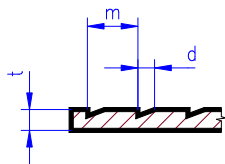

4000

dřevěná stěna (deska s drážkami tvaru "novelty")

tloušťka 1.0 mm, bílá barva

rozteč drážek 1.5	4062	150 x 300 mm	C	200 Kč	skladem
rozteč drážek 2.1	4083	150 x 300 mm	C	200 Kč	skladem
rozteč drážek 2.7	4109	150 x 300 mm	C	200 Kč	skladem
rozteč drážek 3.7	4150	150 x 300 mm	C	200 Kč	skladem