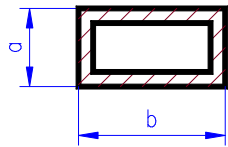

250

uzavřený profil dutý čtvercového průřezu

délka 350 mm, bílá barva

3.2 x 3.2	252	3 ks	A	110 Kč	skladem
4.8 x 4.8	253	3 ks	A	110 Kč	skladem
6.3 x 6.3	254	2 ks	A	110 Kč	skladem
7.9 x 7.9	255	2 ks	A	110 Kč	skladem
9.5 x 9.5	256	2 ks	A	110 Kč	skladem