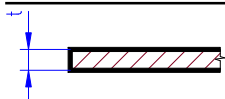

9500

hladká černá deska

černá barva (probarvený plast)

deska 200 x 530 má 2.35krát větší plochu než deska 150 x 300

tloušťka 0.25	9511	4 ks 150 x 300 mm	B	130 Kč	skladem
tloušťka 0.50	9513	3 ks 150 x 300 mm	B	130 Kč	skladem
tloušťka 0.75	9514	2 ks 150 x 300 mm	B	130 Kč	skladem
tloušťka 1.0	9515	2 ks 150 x 300 mm	B	130 Kč	skladem
tloušťka 1.5	9516	1 ks 150 x 300 mm	B	130 Kč	skladem
tloušťka 2.0	9517	1 ks 150 x 300 mm	B	130 Kč	skladem
tloušťka 0.25	9111	8 ks 200 x 530 mm	I	400 Kč	skladem