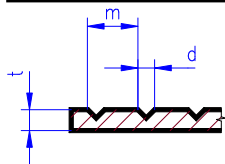

4035

dřevěná stěna - zvláště silná (deska s drážkami tvaru "novelty")

tloušťka 1.5 mm, bílá barva

4500

dlažba (deska s hrubšími drážkami křížem)

tloušťka 1.0 mm, bílá barva

čtverce 1.6 x 1.6, šířka drážky 0.35	4501	150 x 300 mm	C	200 Kč	skladem
čtverce 2.1 x 2.1, šířka drážky 0.42	4502	150 x 300 mm	C	200 Kč	skladem
čtverce 3.2 x 3.2, šířka drážky 0.5	4503	150 x 300 mm	C	200 Kč	skladem
čtverce 4.2 x 4.2, šířka drážky 0.62	4504	150 x 300 mm	C	200 Kč	skladem
čtverce 6.3 x 6.3, šířka drážky 0.77	4505	150 x 300 mm	C	200 Kč	skladem
čtverce 8.5 x 8.5, šířka drážky 0.9	4506	150 x 300 mm	C	200 Kč	skladem
čtverce 12.7 x 12.7, šířka drážky 1.1	4507	150 x 300 mm	C	200 Kč	skladem